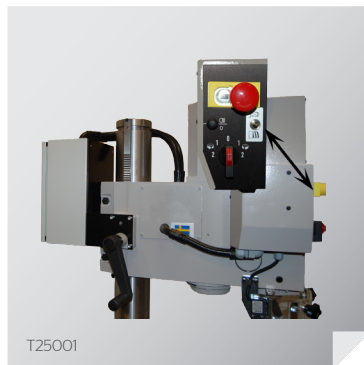

Tillbehör A 2608

Spare parts/Zubehör

MSC
**Machinery
Scandinavia**

Machinery Scandinavia AB
570 83 Rosenfors, Sweden
Tel +46 495 49 700
Fax + 46 495 207 30
E-mail: sales@mscab.se
www.arbogamachinery.com