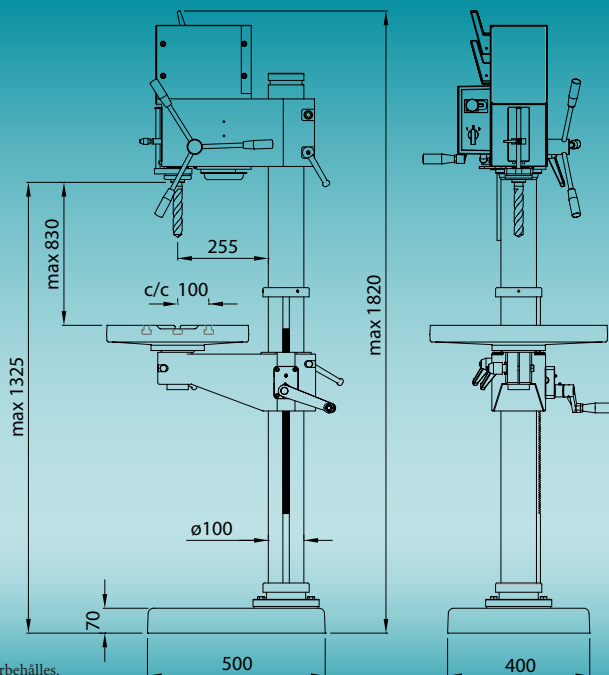

ARBOGA

A 2608

		50Hz		60Hz	
	Ø 25 / 28 mm		105-210 350-700 445-890 1460-2900	130-260 420-840 535-1070 1740-3480	
	130 mm		0,65/0,90 kW	0,80/1,10 kW	
	M16 / M20				
	MK 3				
	500 x 400 mm				

185

A 14,5 +/- 0,8 mm
B 13 mm
C 26 mm
D 12 mm

MSC
Machinery
Scandinavia

Tillbehör A 2608

Spare parts/Zubehör

T25095

T25000

T25001

T25003

T25006

T25009

T25010

T25011

T25012

T25013

T25021

T25U42

T30040 0-13 mm

T30041 3-16 mm

TFARGO

MSC 
**Machinery
Scandinavia**

Machinery Scandinavia AB
570 83 Rosenfors, Sweden
Tel +46 495 49 700
Fax + 46 495 207 30
E-mail: sales@mscab.se
www.arbogamachinery.com